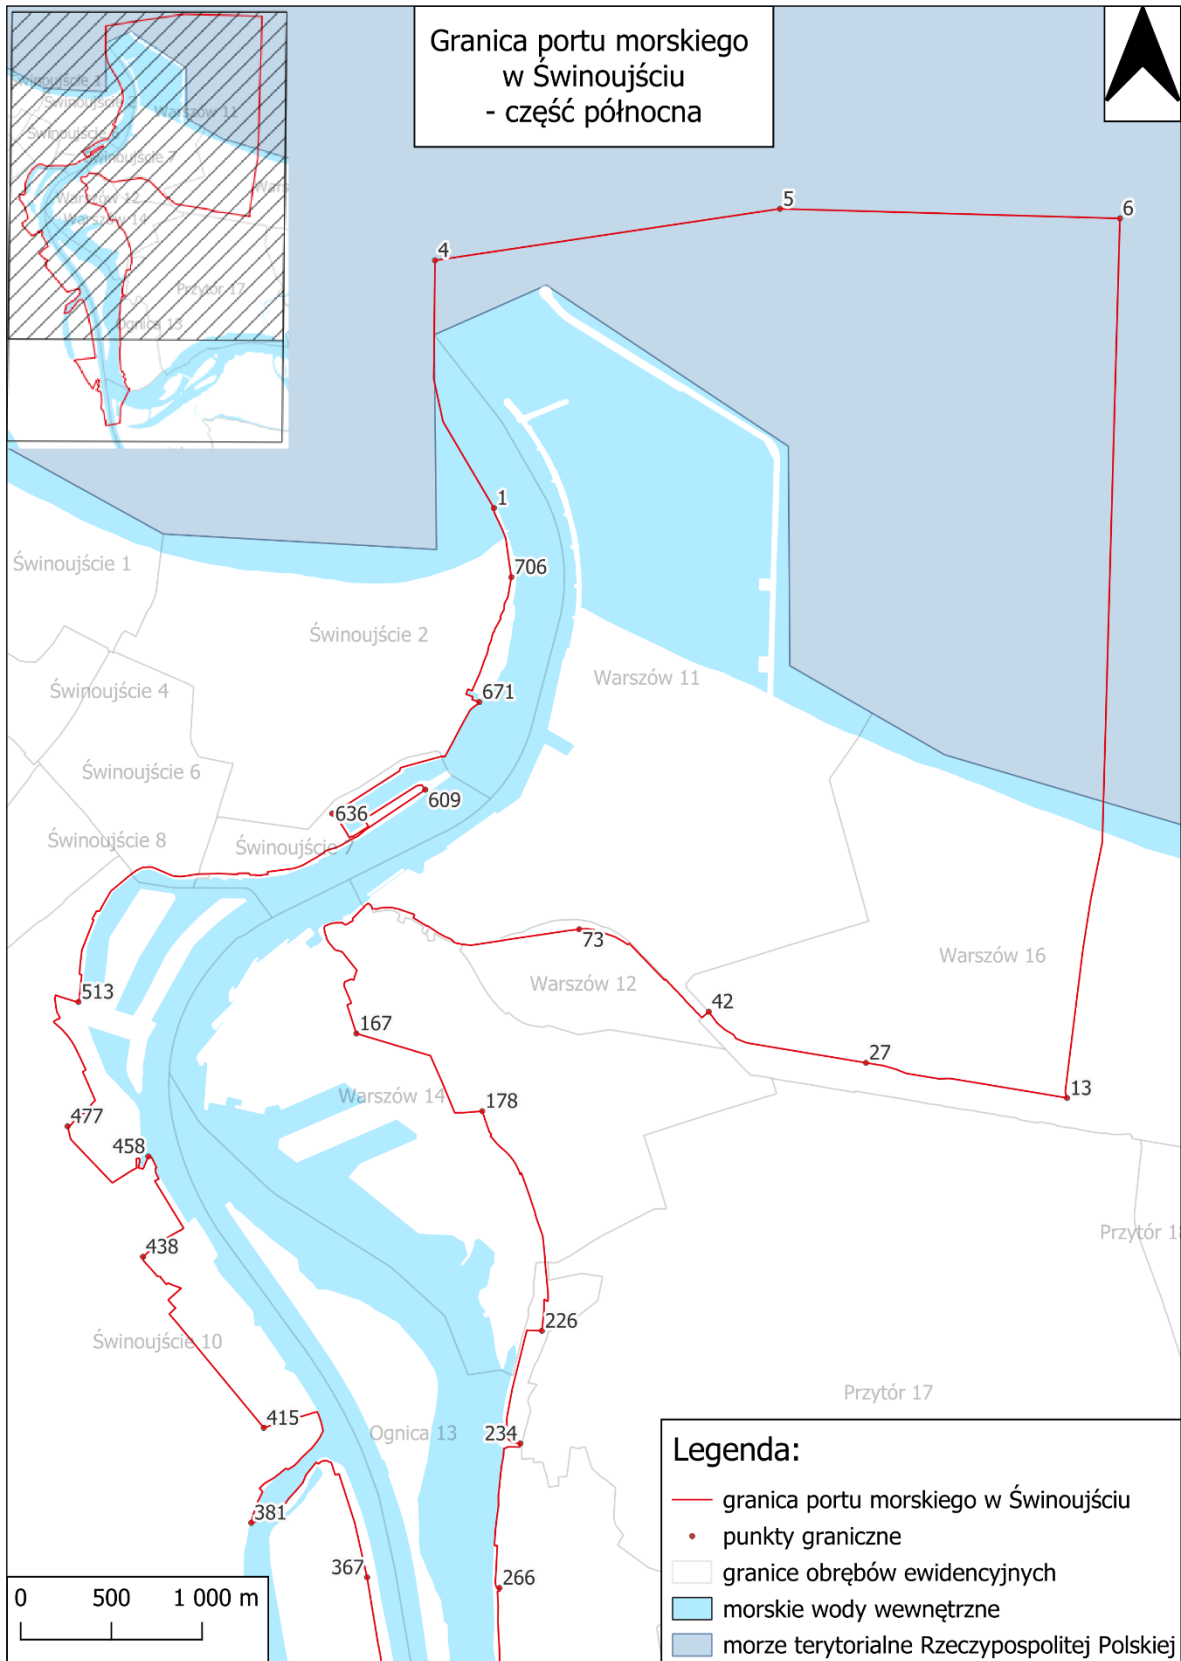

684	53°55'04,3322"N	14°16'36,3136"E
685	53°55'05,4256"N	14°16'37,0129"E
686	53°55'07,3570"N	14°16'37,9225"E
687	53°55'07,7443"N	14°16'38,0670"E
688	53°55'09,0171"N	14°16'38,8488"E
689	53°55'09,7512"N	14°16'39,0564"E
690	53°55'10,1657"N	14°16'39,1225"E
691	53°55'10,4133"N	14°16'39,1929"E
692	53°55'10,5966"N	14°16'39,2797"E
693	53°55'11,0982"N	14°16'39,5896"E
694	53°55'11,5244"N	14°16'39,8157"E
695	53°55'12,1925"N	14°16'39,9569"E
696	53°55'12,9050"N	14°16'40,2450"E
697	53°55'12,9531"N	14°16'40,4551"E
698	53°55'13,6480"N	14°16'40,7652"E
699	53°55'14,4055"N	14°16'41,3972"E
700	53°55'15,3049"N	14°16'42,1476"E
701	53°55'16,0395"N	14°16'42,1968"E
702	53°55'17,1291"N	14°16'43,0619"E
703	53°55'17,4365"N	14°16'43,0556"E
704	53°55'18,1554"N	14°16'43,0416"E
705	53°55'19,3832"N	14°16'43,9778"E
706	53°55'22,9629"N	14°16'44,6062"E
707	53°55'29,8593"N	14°16'42,1102"E
708	53°55'29,9045"N	14°16'42,0744"E
709	53°55'31,2622"N	14°16'40,9884"E
710	53°55'32,3075"N	14°16'40,0346"E
711	53°55'33,6748"N	14°16'38,6985"E
712	53°55'34,8230"N	14°16'37,7742"E

MAPA GRANICY PORTU MORSKIEGO W ŚWINOUJŚCIU

1. Część północna